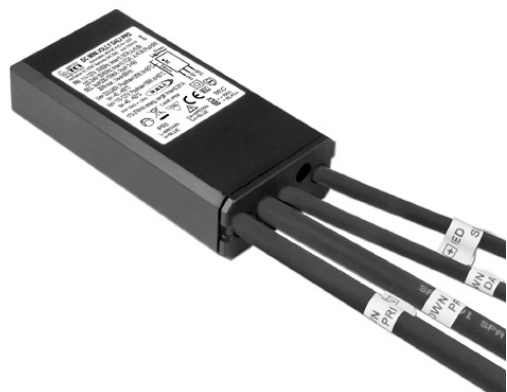

ALIMENTATORE DIMMERABILE

Alimentatore DC 2-49V 1/30W 700mA
IP68 DALI

Cod: **MID0027**

IP 68

Protetto da immersione continua
fino a 3 metri

Classe di protezione II

Prodotto in doppio isolamento
elettrico

Alte temperature

Progettato per resistere a
temperature fino a +50 C

Descrizione tecnica

Marca: TCI - Modello: DC MINI JOLLY DALI IPR2 - Alimentatore DC 2-49V 1/30W 700mA IP68 DALI

Dati meccanici

Larghezza (mm)	53	Grado IP	IP 68
Lunghezza (mm)	121,5	Temp. operativa massima	+50° C
Altezza (mm)	26	Temp. operativa minima	-20° C

Dati elettrici

Potenza nominale (W)	30
Alimentazione	220/240 V 50/60 Hz
Dimmerabilità	Sì (DALI)

Disegno tecnico