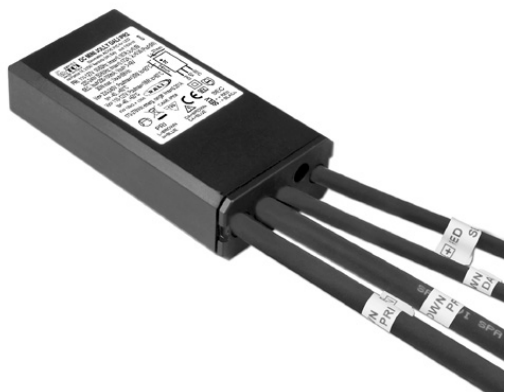

ALIMENTATORE DIMMERABILE

Alimentatore DC 2-49V 1/30W 700mA
IP68 DALI

Cod: **MID0027**

IP 68

Protetto da immersione continua
fino a 3 metri

Classe di protezione II

Prodotto in doppio isolamento
elettrico

Alte temperature

Progettato per resistere a
temperature fino a +50 C

Descrizione tecnica

Marca: TCI - Modello: DC MINI JOLLY DALI IPR2 - Alimentatore DC 2-49V 1/30W 700mA IP68 DALI

Dati meccanici

Larghezza (mm)	53	Grado IP	IP 68
Lunghezza (mm)	121,5	Temp. operativa massima	+50° C
Altezza (mm)	26	Temp. operativa minima	-20° C

Dati elettrici

Potenza nominale (W)	30
Alimentazione	220/240 V 50/60 Hz
Dimmerabilità	Sì (DALI)

Disegno tecnico